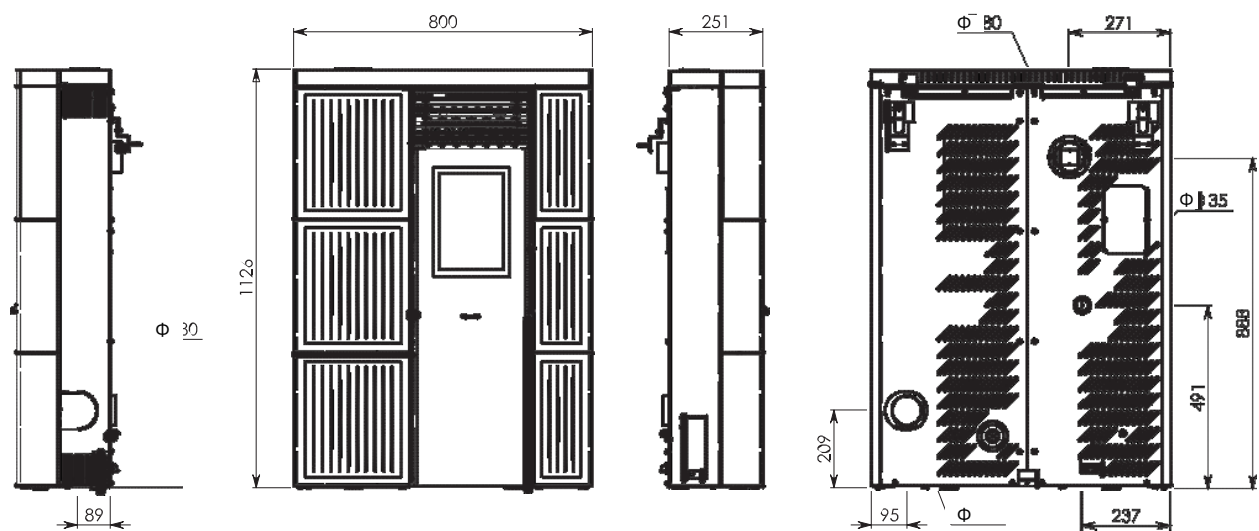

- ●製品の仕様及び外観は予告無く変更される場合があります。
- ●カタログと実際の商品の色は撮影・印刷の影響により多少異なる場合がございます。