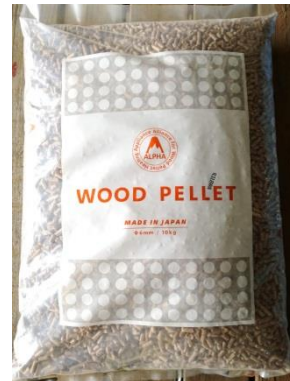

～木質ペレット燃料・配達料金について～

～STEP1～ ご注文承ります

- ・お電話にて御注文ください。
- ☆数量、配送場所、配送希望日を御連絡下さい。

～STEP2～ 折り返し配達日を御連絡致します

- ご希望に添えるよう、最短でお届けします。

～STEP3～ 商品お届け

- ・弊社本社または支店からのお届けになります。

配送ロット : 30袋～50袋 (配達価格は30袋～50袋まで同額と致します。)

※50袋を超える配達を御希望の場合には、別途御見積もりとさせていただきます。

販売商品 : 650円(税込)／袋 (10 kg) 《上伊那森林組合製(ALPHAペレット (旧ピュア1号))》

配送価格 : 3,000円～7,000円 (各エリア毎に設定金額が異なります。)

配送方法 : 玄関受け取り・不在置き

※配送の都合上、お客様の個人情報を委託先に教授する場合がございます。お取扱いは「個人情報保護規定」に定めるものと致します。

1. お支払方法 : *代引引換→商品お届けと同時に商品代金、配送代金をお支払頂きます。
   *銀行振込→代金前払いが原則となります (手数料は御客様にて御負担下さい)

【振込先】

京葉銀行 ユーカリが丘支店 普通 4427941

(株)山武産業 (サブバンク)

(税別価格)

配送エリア	エリアⅠ	エリアⅡ	エリアⅢ
配送価格	¥3,000	¥5,000	¥7,000

※配送エリアにつきましては、別紙「配送エリア表」をご参照下さい。

※本価格は予告なく変更になる場合がございます。予めご了承下さい。

【御注文先】

(株)山武産業

本社 【千葉県山武市大木 45-4】 0475-80-6611

佐倉支店 【千葉県佐倉市下志津908 番地】 043-462-4930

営業日 : 平日 9 時～18 時 / 定休日 : 土日・祝祭日、その他

*その他、お客様の都合に沿うように出来る限り尽力致しますので、お気軽にご相談下さい。

<http://www.sanbu.info> info@sanbu.info